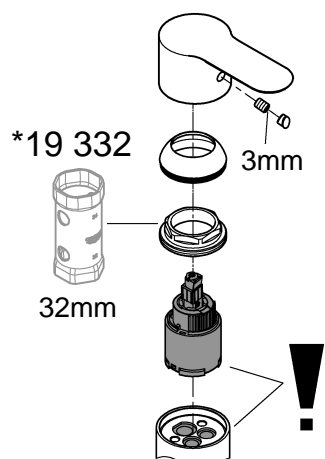

max. 70°

60°

*19 332
32mm

*19 017
13mm

1

2

3

4

5

6

7

8

<p>*19 332</p> 	<p>32mm</p> 
<p>*19 017</p> 	<p>13mm</p> 

Pure Freude an Wasser

GROHE
WAVES

D