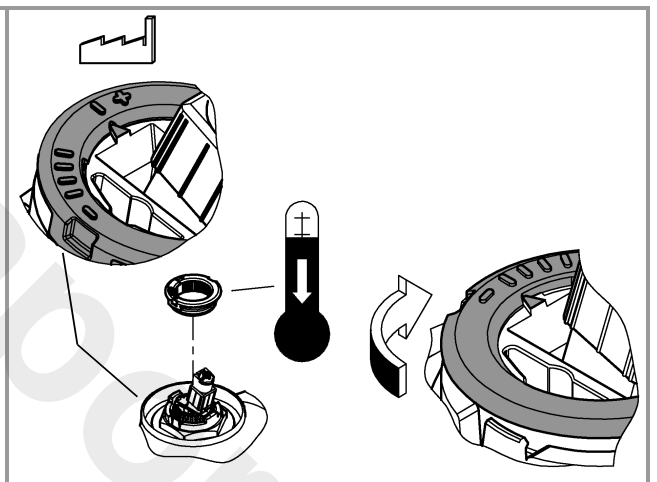

5

6

7

8

<p>*19 332</p> 	<p>32mm</p> 
<p>*19 017</p> 	<p>13mm</p> 

Pure Freude an Wasser

GROHE
WAVES

D