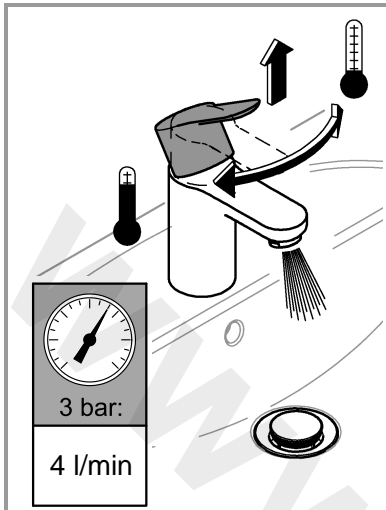

5

6

7

8

<p>*19 332</p> 	<p>32mm</p> 
<p>*19 017</p> 	<p>13mm</p> 

Pure Freude an Wasser

GROHE
WAVES

D