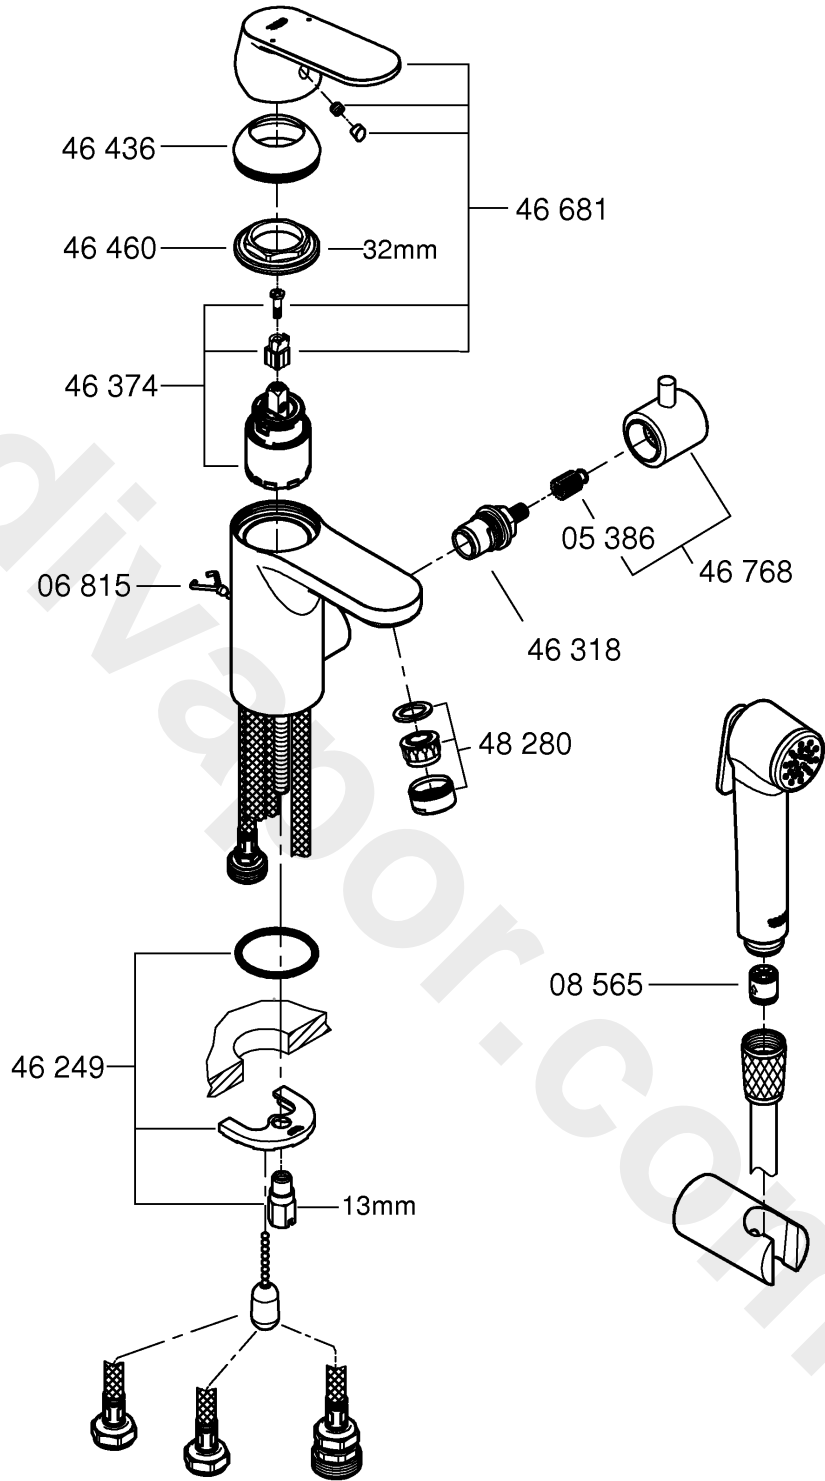

max. 70°

60°

*19 332
32mm

*19 017
13mm

1

2

3

4

5

6

7

8

<p>*19 332</p> 	<p>32mm</p> 
<p>*19 017</p> 	<p>13mm</p> 

Pure Freude an Wasser

GROHE
WAVES

D