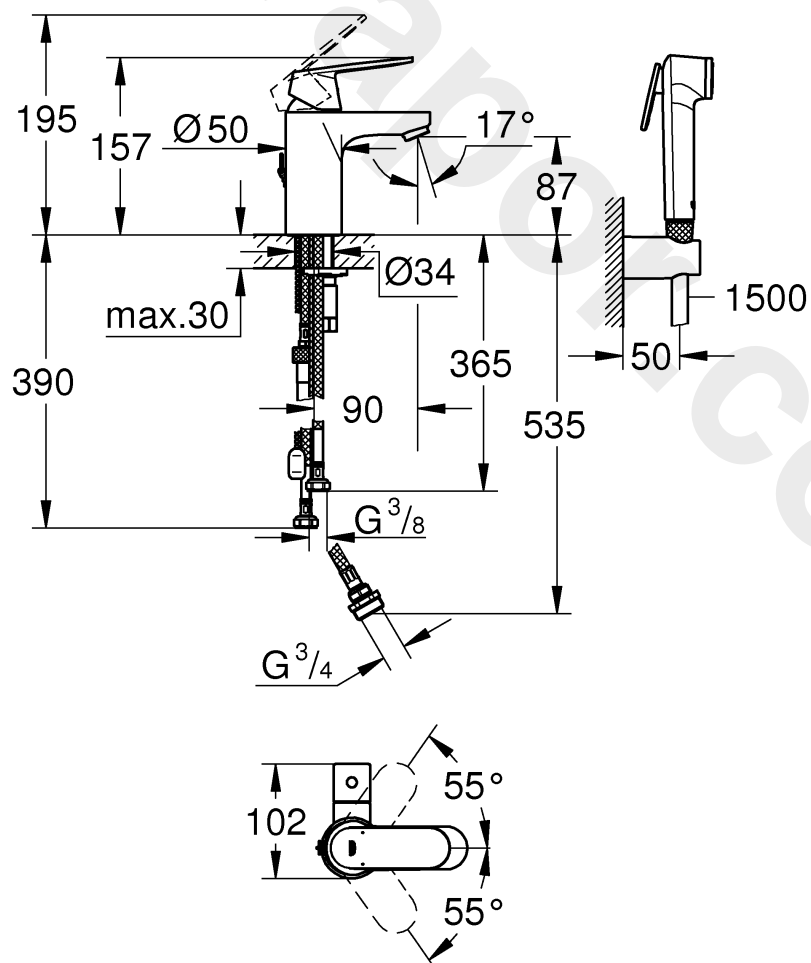

23 433

§ DIN 1988
DIN EN 806
DIN 1717

bar

max. 10

0,5

5

1

°C

max. 70°

60°

*19 332
32mm

*19 017
13mm

1

2

3

4

5

6

7

8

<p>*19 332</p> 	<p>32mm</p> 
<p>*19 017</p> 	<p>13mm</p> 

Pure Freude an Wasser

GROHE
WAVES

D