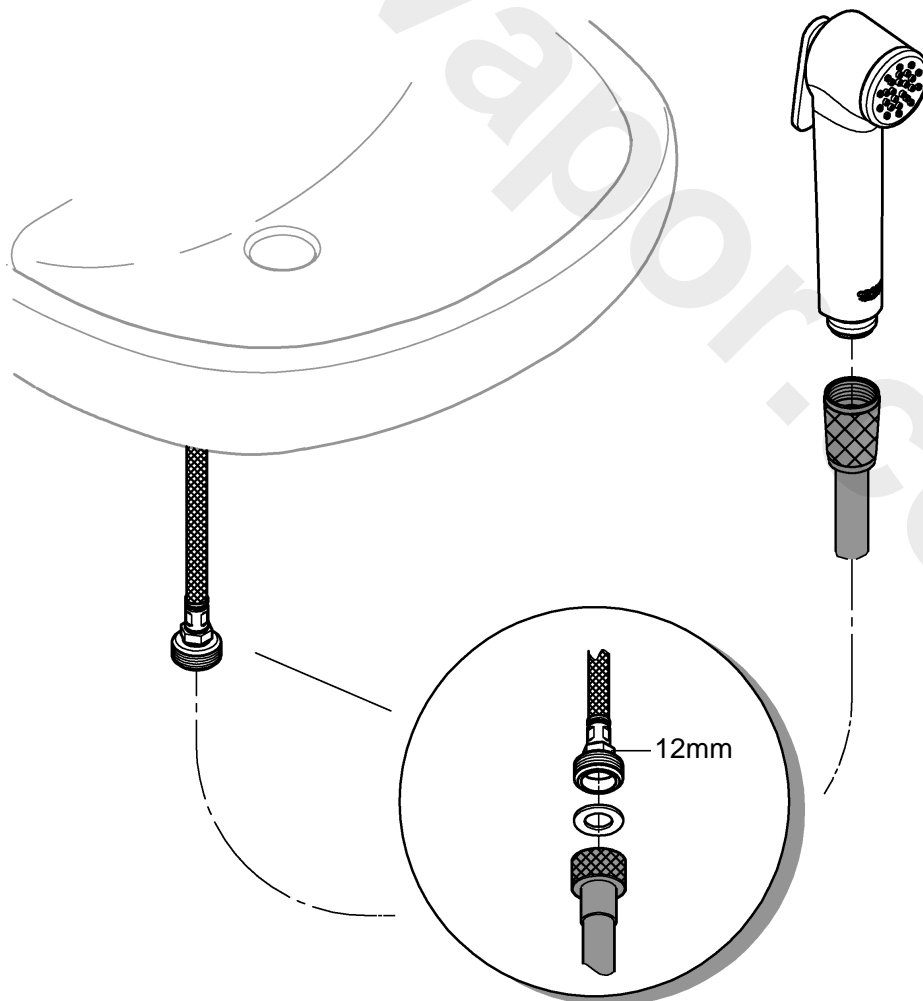

5

6

7

8

<p>*19 332</p> 	<p>32mm</p> 
<p>*19 017</p> 	<p>13mm</p> 

Pure Freude an Wasser

GROHE
WAVES

D