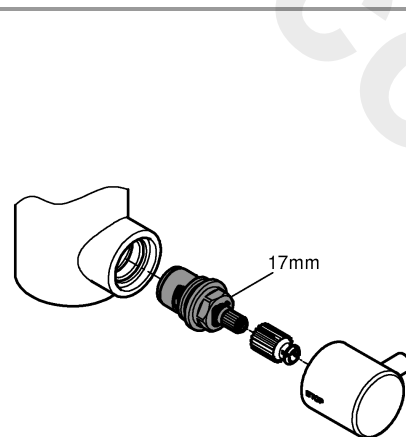

5

6

7

8

<p>*19 332</p> 	<p>32mm</p> 
<p>*19 017</p> 	<p>13mm</p> 

Pure Freude an Wasser

GROHE
WAVES

D