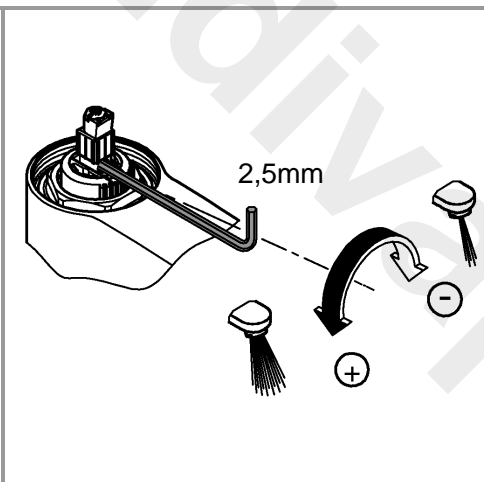

5

6

7

8

<p>*19 332</p> 	<p>32mm</p> 
<p>*19 017</p> 	<p>13mm</p> 

Pure Freude an Wasser

GROHE
WAVES

D