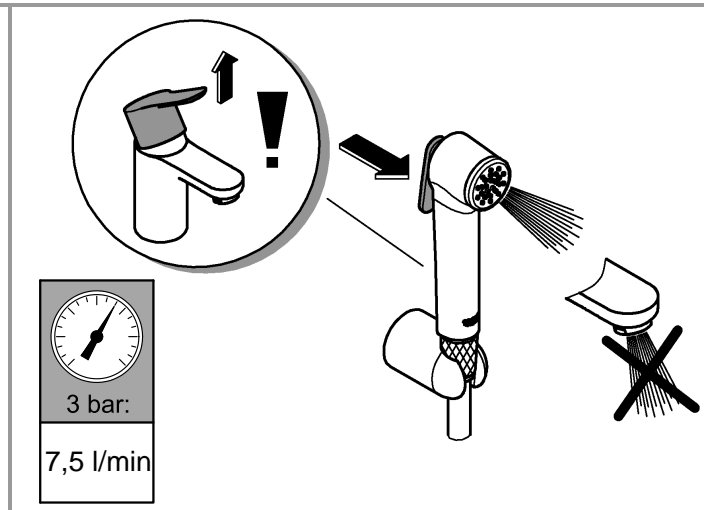

5

6

7

8

<p>*19 332</p> 	<p>32mm</p> 
<p>*19 017</p> 	<p>13mm</p> 

Pure Freude an Wasser

GROHE
WAVES

D